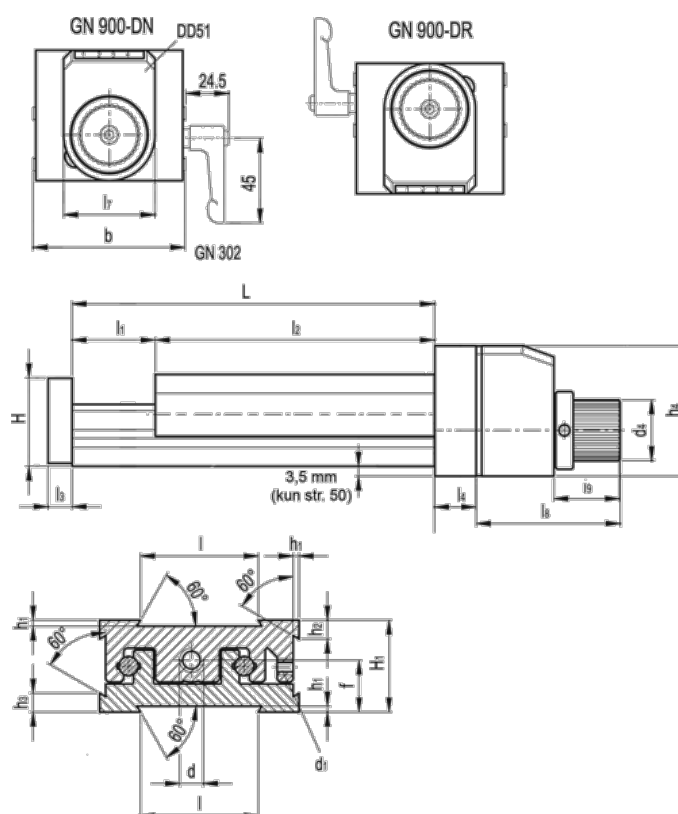

Varenummer: 20777030  
 Beskrivelse: Justerbar slædeenhed  
 GN 900-120-185-25-DR-2

## Mål

b = 120	h2 = 13.8	l7 = 33
d = M10x1	h3 = 13.8	l8 = 69
d1 = M5	h4 = 57	l9 = 41
d4 = 34	l = 80	
f = 26.3	L - l1 = 185-25	
H = 45.0	l2 = 160	
h1 = 2.0	l3 = 10	
H1 = 46	l4 = 18	